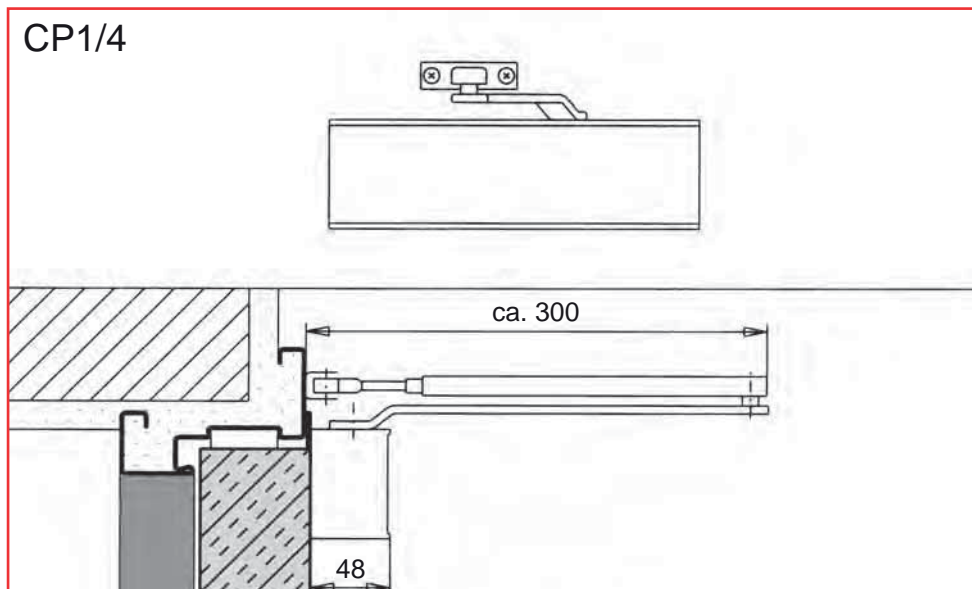

CP1/4

Chiudiporta **CP1/4** aereo a cremagliera con doppia regolazione, frontale della velocità di chiusura e sul braccio per l'urto di chiusura. Colore argento.

Forza variabile da 2 fino a 4.